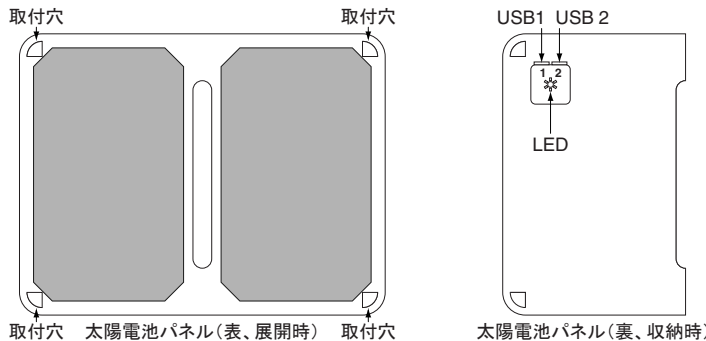

●本製品との併用によるご使用機器の破損、データ内容の消失、事業の中断、事業機会の逸失等により生じた損害に関して、当社では一切その責任を負いかねますので、あらかじめご了承ください。

お手入れについて

●太陽電池パネルの汚れは、乾いた布または水に濡らした布で拭き取ってください。洗剤、ベンジン、シンナーなどでお手入れしないでください。

保証期間

●ご購入日より1年

主な仕様

- パネル材質：* 単結晶シリコンセル、ETFE、PET、EVA、ナイロン
- 最大出力*：* 14.0W (DC5V 2.8A) *パネル温度 25℃ AM1.5 放射照度1kW/m²
- 外形寸法：* 393X290X最薄部約2.5mm(展開時) 290X195X最厚部約20mm(収納時)
- 重量：* 約410g(付属品を含まず)
- 取付穴：* 4箇所
- 出力端子：* 保護プラグ付きUSBポートX2
- 充電表示：* 3色LED
- 保護回路：* オートレギュレーション機能付きDC-DCコンバータ
- 使用周囲温度：* -10℃～60℃

各部の名前

ご使用方法

- 1 "USB 1"または"USB 2"いずれかのUSBポートの保護プラグを開け、モバイル機器やモバイルバッテリーの充電用ケーブルを接続します。
- 2 太陽電池パネルに太陽光を当て、モバイル機器やモバイルバッテリーを充電します。太陽電池パネルを太陽の方位に向けて、パネル面の角度を入射光と垂直に近くなるように固定すると、効率よく充電できます。
- 3 充電状態は、太陽電池パネル裏面の3色LEDで確認できます。0.5A以上の電流で充電しているときは青色、0.5A未満の電流で充電しているときは赤色、満充電やトラブルのため充電が停止しているときは緑色に点灯します。太陽電池が発電していないときは、点灯しません。
- 4 充電完了後は、モバイル機器やモバイルバッテリーの充電用ケーブルを本製品のUSBポートから取り外し、保護プラグを閉めます。